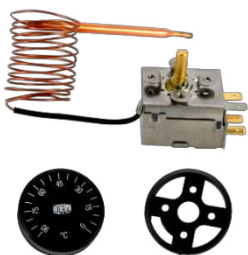

لیست قیمت به همراه مشخصات فنی ترموستات های آرترمو - ساخت ایتالیا

ردیف ردیف	نوع کالا	کد کالا	دامنه تنظیم دما	تعداد (هر کارتن)
۱	ترموستات مستغرق	ARTH100	۰ تا ۹۰	۲۵
۲	ترموستات جداری	ARTH300	۰ تا ۹۰	۲۵
۳	ترموستات مرغداری	ARTH90	۰ تا ۴۰	۲۵
۴	ترموستات دنباله دار	ARTH093	۳۵ تا -۳۵	۲۵
۵	ترموستات دنباله دار	ARTH096	۰ تا ۴۰	۲۵
۶	ترموستات دنباله دار	ARTH097	۰ تا ۹۰	۲۵
۷	ترموستات پکیجی ۳ فیش	ST-312E	۰ تا ۹۰	۱۰۰
۸	غلاف مستغرق	-	-	-

- ۱- ترموستات های فوق دارای استاندارد CE اروپا می باشند.
- ۲- ترموستات دنباله دار و پکیجی دارای ۱/۵ متر دنباله می باشند.
- ۳- هر گونه تغییر قیمت بدون اطلاع قبلی امکان پذیر است.

پکیجی

جداری

مستغرق

مرغداری

دنباله دار