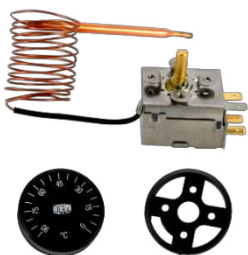

لیست قیمت به همراه مشخصات فنی ترموستات های آر ترمو - ساخت ایتالیا

ردیف ردیف	نوع کالا	کد کالا	دامنه تنظیم دما	تعداد (هر کارتن)
۱	ترموستات مستغرق	ARTH100	۰ تا ۹۰	۲۵
۲	ترموستات جداری	ARTH300	۰ تا ۹۰	۲۵
۳	ترموستات مرغداری	ARTH90	۰ تا ۴۰	۲۵
۴	ترموستات دنباله دار	ARTH093	۳۵ تا -۳۵	۲۵
۵	ترموستات دنباله دار	ARTH096	۰ تا ۴۰	۲۵
۶	ترموستات دنباله دار	ARTH097	۰ تا ۹۰	۲۵
۷	ترموستات پکیجی _ ۳ فیش	ST-312E	۰ تا ۹۰	۱۰۰
۸	غلاف مستغرق	-	-	-

- ۱- ترموستات های فوق دارای استاندارد CE اروپا می باشند.
- ۲- ترموستات دنباله دار و پکیجی دارای ۱/۵ متر دنباله می باشند.
- ۳- هر گونه تغییر قیمت بدون اطلاع قبلی امکان پذیر است.

پکیجی

جداری

مستغرق

مرغداری

دنباله دار